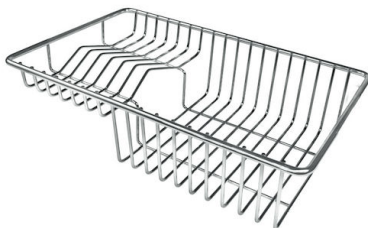

DATI TECNICI

ACCESSORI OPZIONALI

Griglia Black
8100 617

Griglia Black
8100 651

**Tagliere Twin in legno Iroko con
vaschetta scolapasta in acciaio inox**
8644 044

Vaschetta forata inox
8151 000

* solo in abbinamento con l'accessorio
8644 101

Tagliere Twin in HDPE
8644 101

Tagliere in HDPE
8657 001

Vaschetta bianca
8153 100

**Kit grattugia con supporto per
anello e vassoio di raccolta alimenti**
8159 101

* solo in abbinamento con l'accessorio
8644 101

Tagliere in cristallo
8631 300

Cestello portapiatti inox
8100 303

* solo in abbinamento con l'accessorio
8644 101

Cestello portapiatti inox
8100 201

Griglia portapiatti inox
8100 154

Cestello inox
8611 000